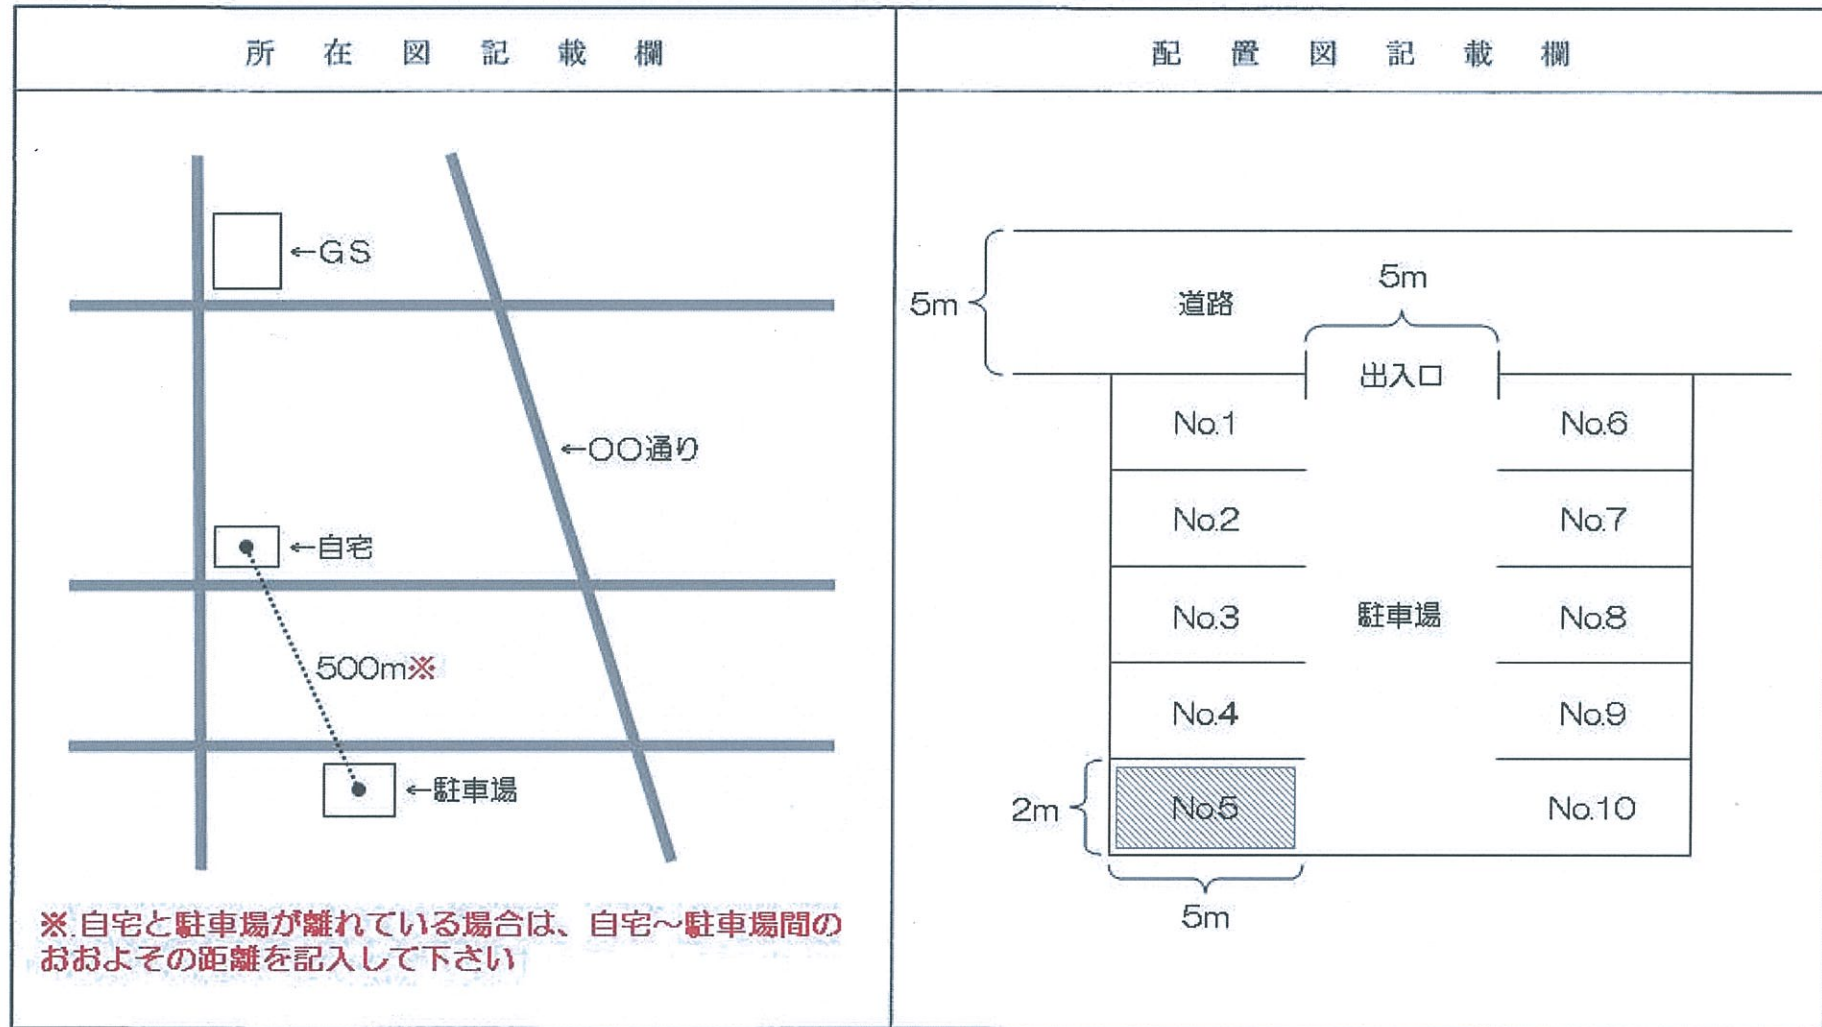

保管場所の所在図・配置図 記入例

保管場所の所在図・配置図

- 備考
- 1 別紙として、地図のコピーを添付できる。
 - 2 保管場所に接する道路の幅員、保管場所の平面の寸法をメートルで記入する。
 - 3 複数の自動車を保管する駐車場の場合は、保管場所を明示する。
 - 4 使用の本拠の位置（自宅等）と保管場所の位置との間を線で結んで距離を記入する。