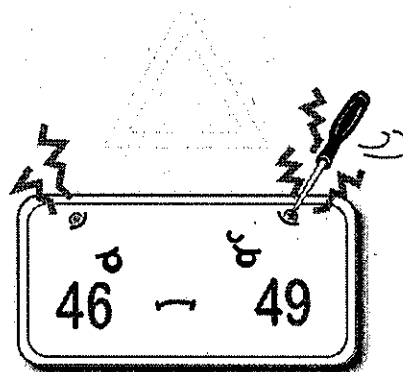

## 〈 図柄入りナンバープレート取扱注意事項 〉

※図柄入りナンバープレートは、現行のペイント式ナンバープレートとは異なる樹脂製シートを使用しているナンバープレートです。ナンバープレートの取り付け・メンテナンスの際には、以下の点にご注意ください。

### 取付時の取扱い

ナンバープレートを取り付ける際には、ドライバー等が表面に当たらないようにしてください。

ナンバープレートを取り付ける際には平ワッシャーを併用してください。

ナンバープレートを取り付ける際には、ネジを強く締め付けないようにご注意ください。